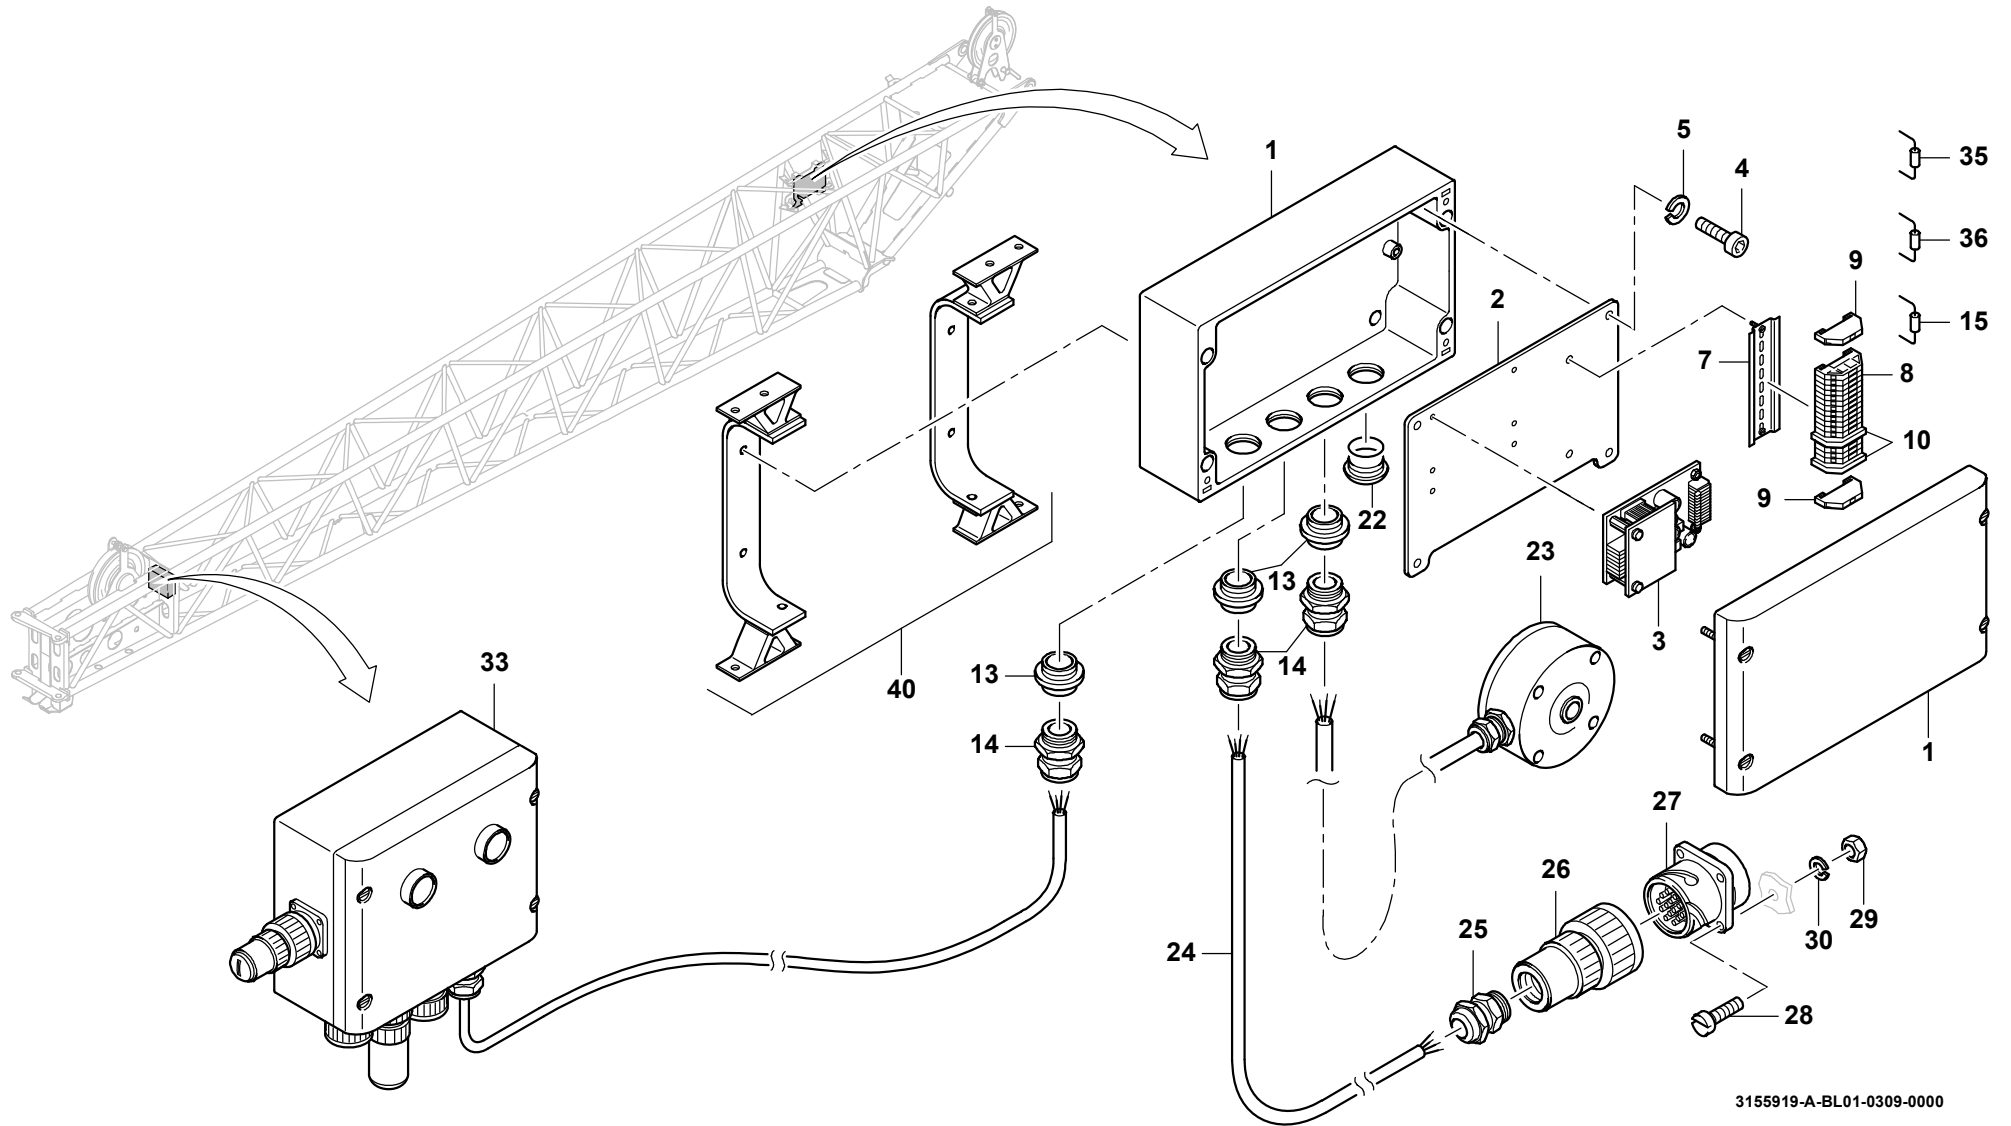

GROVE

WINKELEINHEIT SPITZENAUSLEGER
ANGULAR UNIT, FLY JIB

BILDTADEL
PICTORIAL DISPLAY

GMK 4100
BE 710
G 173

03.09

3155919-ETL A

1/1

**GROVE**

WINKELEINHEIT SPITZENAUSLEGER
ANGULAR UNIT, FLY JIB

ERSATZTEILLISTE
LIST OF SPARE PARTS

GMK 4100
BE 710
G 173

03.09

3155919-ETL A

1/1